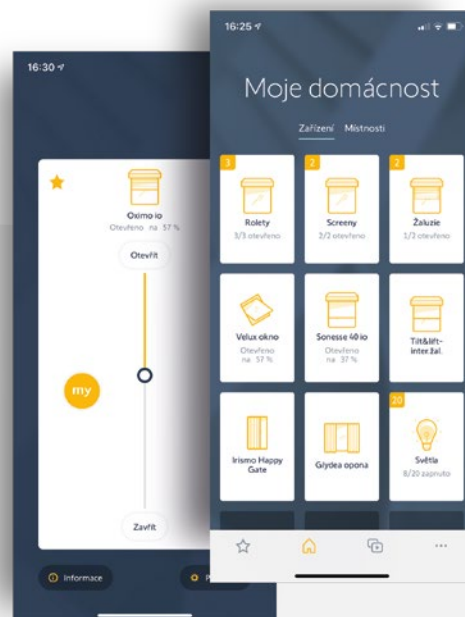

## Získejte informace o stavu zařízení v reálném čase

(například „zapnuto“ nebo „vypnuto“, „otevřeno“ nebo „zavřeno“)

## Snadno vytvářejte vlastní scénáře

a individuálně nastavte dvě tlačítka pro jejich spouštění

## Připojte svá stávající zařízení

nebo rychle přidejte nová

Uložte si své oblíbené  
zařízení, místnost  
nebo scénář a díky  
přímému přístupu je  
snadno vyhledejte.